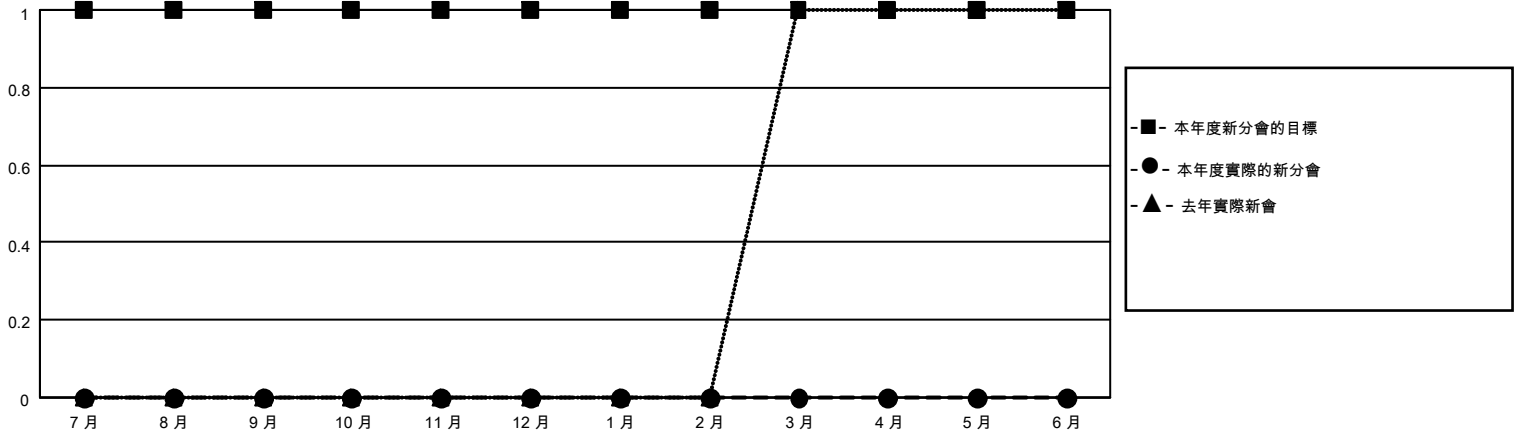

MONTHLY MEMBERSHIP PROGRESS REPORT

地點 REP OF CHINA

District 300A3

Results as of: 11/30/2021

分會			
成果 2021-2022			
季	新分會目標	新會	會員流失的分會
7月/8月/9月	1	0	0
10月/11月/12月	0	0	0
1月/2月/3月	0	0	0
4月/5月/6月	0	0	0

位會員@每位須繳			
成果 2021-2022			
季	會員淨增長目標	實際會員增長數	實際退會會員 (包括轉會)
7月/8月/9月	100	228	19
10月/11月/12月	50	40	10
1月/2月/3月	70	0	0
4月/5月/6月	20	0	0

目標與實際新會累積