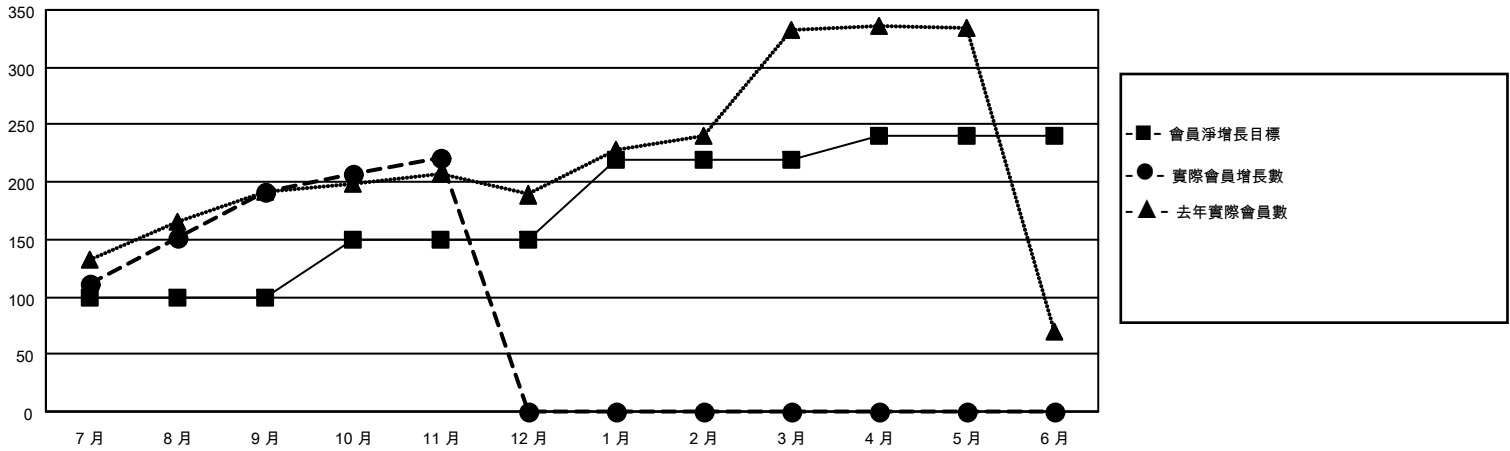

MONTHLY MEMBERSHIP PROGRESS REPORT

地點 REP OF CHINA

District 300A3

Results as of: 11/30/2021

分會			
成果 2021-2022			
季	新分會目標	新會	會員流失的分會
7月/8月/9月	1	0	0
10月/11月/12月	0	0	0
1月/2月/3月	0	0	0
4月/5月/6月	0	0	0

位會員@每位須繳			
成果 2021-2022			
季	會員淨增長目標	實際會員增長數	實際退會會員 (包括轉會)
7月/8月/9月	100	228	19
10月/11月/12月	50	40	10
1月/2月/3月	70	0	0
4月/5月/6月	20	0	0

目標與實際新會累積

目標和實際會員累積

已取消的分會: 0	
放棄的會員	
過世	0
分會已取消	0
其他	29
總計	29

44 CLUBS OF 60 增添1位或以上的 新會員
點擊這裡取得累計會員數據

性別分佈	
男	1,177 (49.54%)
女	1,199 (50.46%)
NON BINARY	0 (0.00%)
PREFER NOT TO ANSWER	0 (0.00%)
總計家庭單位會員數	149
支付減半會費的家庭會員	81